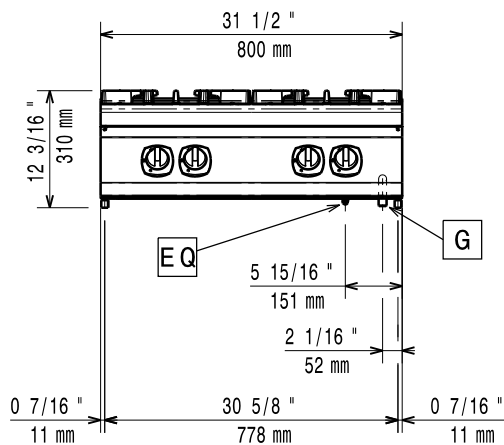

Front

G = Gasanslutning

Gas

Gas, effekt:	391002 (E9GCGH4C00)	28 kW
Standardgasleverans		Natural Gas
Gastyp alternativ:		LPG; Naturgas
Gasintag:		1/2"
Natural gas - Pressure:		7" w.c. (17.4 mbar)
LPG Gas Pressure:		11" w.c. (27.7 mbar)

Viktig information

Effekt främre brännare:	6 - 6 kW
Effekt bakre brännare	10 - 6 kW
Bakre brännare mått - mm	Ø 100 Ø 60
Främre brännare mått - mm	Ø 60 Ø 60
Nettovikt:	79 kg
Fraktvikt:	69 kg
Frakthöjd:	530 mm
Fraktbredd:	1020 mm
Fraktdjup:	860 mm
Fraktvolym:	0.46 m³

Om produkten är ställd bredvid eller mot temperaturkänsliga material, bör ett säkerhetsmellanrum på ca 150 mm bibehållas eller så bör någon form av värmeisolering monteras.

Får ej användas som installationsanvisning. Begär separat installationsanvisning.

[NOT TRANSLATED]

N9CG